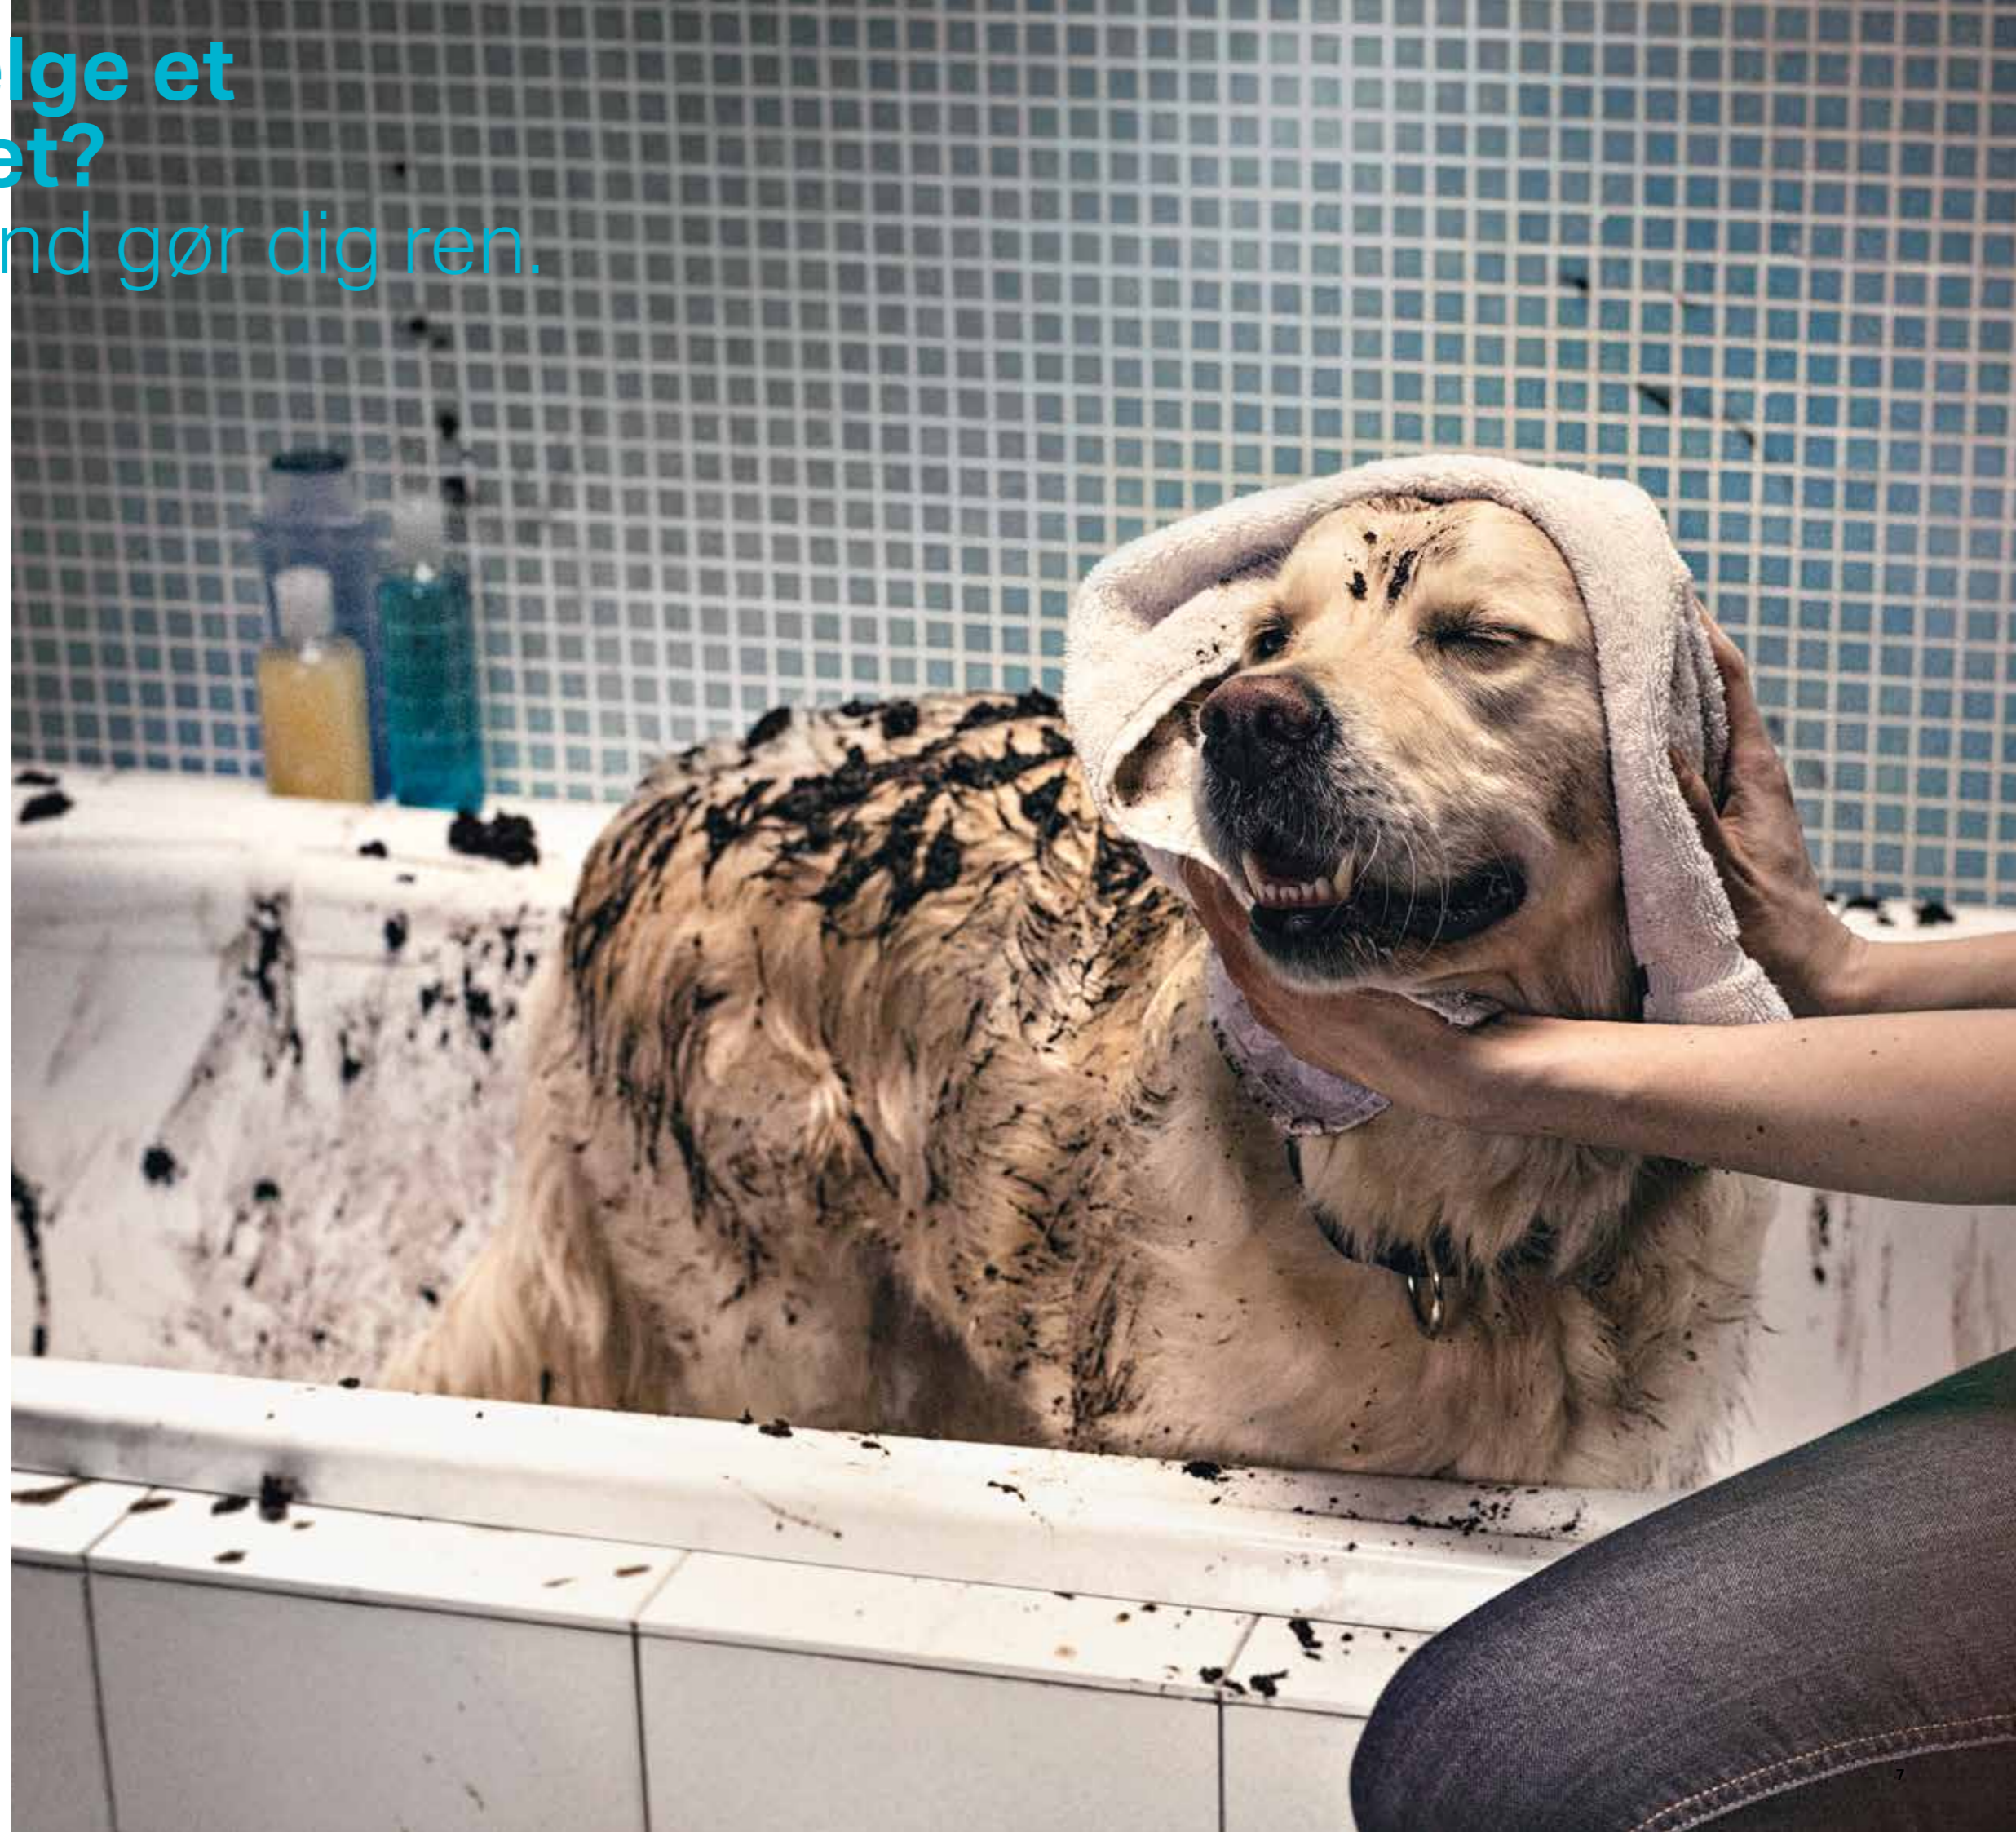

Hvorfor vælge et douchetoilet?

Fordi kun vand gør dig ren.

At vaske hænder med papir eller vådservietter alene eller at tørre sig ren i stedet for at tage et brusebad – de fleste mennesker ville sandsynligvis aldrig overveje at gøre nogen af delene, medmindre de var på vandretur i ørkenen. At tage et brusebad er simpelthen en naturlig del af vores liv. Og helt ærligt, føler du dig virkelig helt ren, når du har tørret dig med toiletpapir?

Idéen om rengøring af kroppens intime områder med vand er ikke ny, og derfor finder du i mange lande ofte et bidet eller en vandslange ved siden af toilettet.

Geberits douchetoiletter kombinerer på smart vis toilettets og bidetets funktionalitet, så du kan sidde behageligt efter brug af toilettet og nyde den friske og rene følelse ved blot at trykke på en knap. Ydermere fylder Geberit AquaClean ikke mere end almindelige toiletter takket være den perfekte kombination af design og teknologi.

Hvis du ønsker at få mere at vide om fordelene ved rengøring med vand, finder du yderligere oplysninger om dette fascinerende emne på:

→ www.geberit-aquaclean.dk/aquatimes