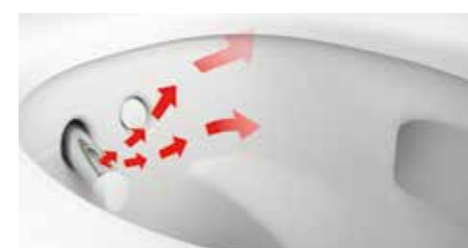

Lufttørrer

Tørrearmen indstiller sig automatisk til douchearmens seneste position for at sikre optimal tørring. Den intelligente tørrfunktion tager højde for, at varmfølsomheden ændrer sig, mens huden tørrer.