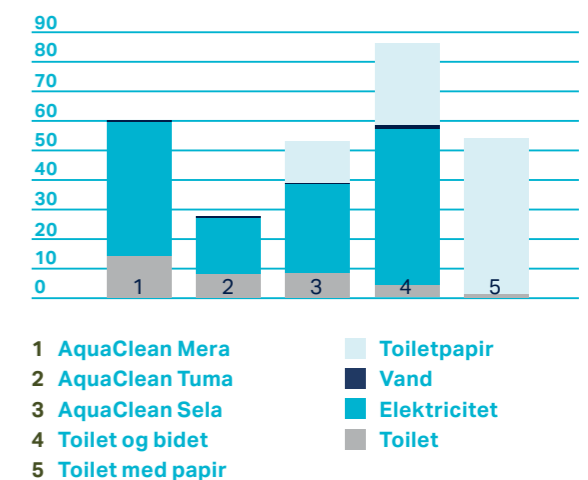

Geberit garanterer ligeledes, at alle reservedele kan fås i ti år fra købsdatoen.

Førende på det europæiske marked

Geberit er på nuværende tidspunkt den førende leverandør af douchetoiletter i Europa og har 40 års erfaring med udvikling og fremstilling af denne type sanitetsløsninger.

Geberit har egne forsknings- og udviklingsafdelinger i Schweiz, og produkterne fra Geberit AquaClean sælges aktuelt i 13 europæiske lande.

↑ Den brusende Mera-flod i Schweiz er det perfekte billede på vand som en frisk og rensende kraft og er dermed et oplagt eponym for Geberit AquaClean Mera douchetoiletet.

Bæredygtige produkter. Til bæredygtigt byggeri.

Når det gælder den miljømæssige påvirkning giver Geberits komplette douchetoiletløsninger fremragende resultater i sammenligning med almindelige toiletter og brug af toiletpapir. Sammenlignet med papirforbruget er den ekstra mængde vand, som douchetoiletet bruger, kun en underordnet faktor, hvorimod produktionen af toiletpapir og den mængde elektricitet, der bruges ved opvarmning af vandet, spiller en større rolle. Med Geberit AquaClean produkterne kan brugerne spare mere energi ved hjælp af de individuelle justeringer af produktindstillingerne, hvorved den miljømæssige påvirkning reduceres yderligere. Samtlige AquaClean modeller bruger kun 0,5 watt i standby-modus (energisparemodus). Alle Geberit AquaClean modeller leveres med energisparefunktion og er i overensstemmelse med det europæiske Ecodesign-direktiv.

Geberit AquaClean douchetoiletter sammenlignet med almindelige toiletter med toiletpapir og bidetfunktion

Grafen viser den miljømæssige påvirkning, der er beregnet ved hjælp af metoden IMPACT World*.

Maksimal kundetilfredshed. Geberit AquaClean giver tilfredse brugere.