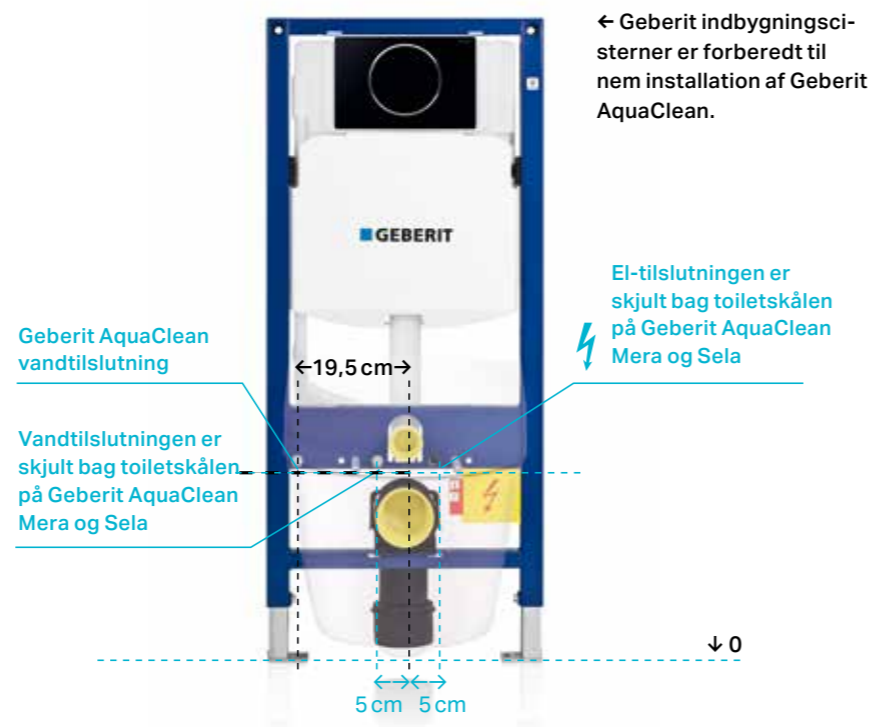

Geberit AquaClean Sela fås både som en væghængt og gulvstående løsning, der passer til alle badeværelsekoncepter. Begge udgaver fås med fjernbetjening og et ergonomisk udformet toiletsæde.

↑ Væghængt

↑ Gulvstående

DESIGN PLUS
powered by: ISH

interior
innovation
award
2013
Winner

if
product
design award

2013

Enkelt og ligetil.

Installationsløsninger til alle badeværelsestyper.

Geberit AquaClean Tuma kan installeres på stort set alle badeværelser uanset byggetype og konstruktion. Forbindelser til el og vandforsyning er det eneste, der behøves.

Geberit installationselement

Uanset om det er til et nybyggeri eller en komplet renovering, tilbyder de nye Geberit indbygningscisterne en pålidelig løsning. Da alle de nødvendige forbindelser allerede er planlagt, kan alle AquaClean douchetoiletter installeres og tilsluttes strøm og vandforsyning uden problemer.

Geberit tilbyder et enkelt konverteringssæt til indbygningscisterne uden de nødvendige forbindelser til el- og vandforsyningen. I dette tilfælde forbliver vandtilslutning, og muligvis også den elektriske forbindelse, synlig.